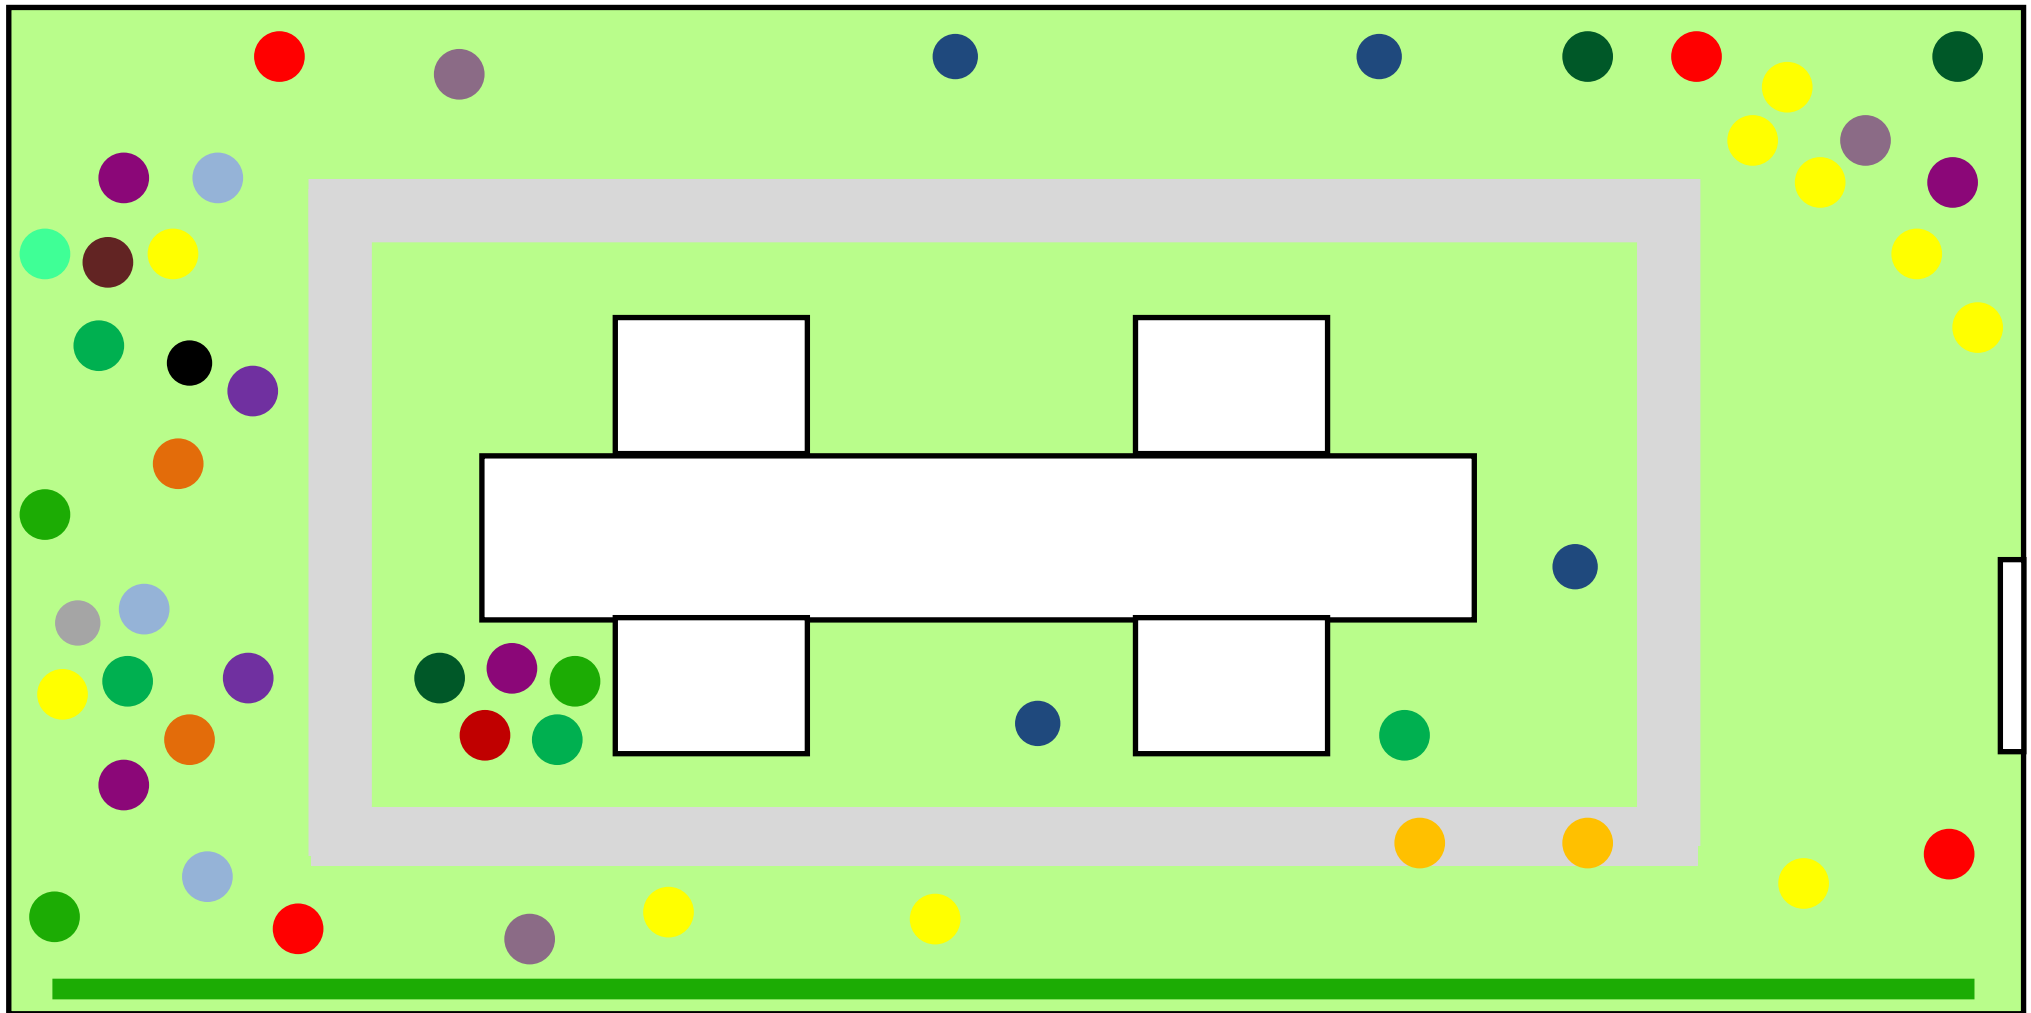

**Картосхема обитания видов насекомых  
на территории государственного учреждения образования «Ясли – сад №3 г. Мосты»**

- -Бабочка ● -Божья коровка ● -Кузнечик ● - Стрекоза ● - Жук Олень ● -Красноклоп ● -Плавунец
- - Водомерка ● -Муравей ● -Гусеница ● -Дождевой червь ● -Колорадский жук ● -Оса ● -Пчела
- -Муха ● -Комар