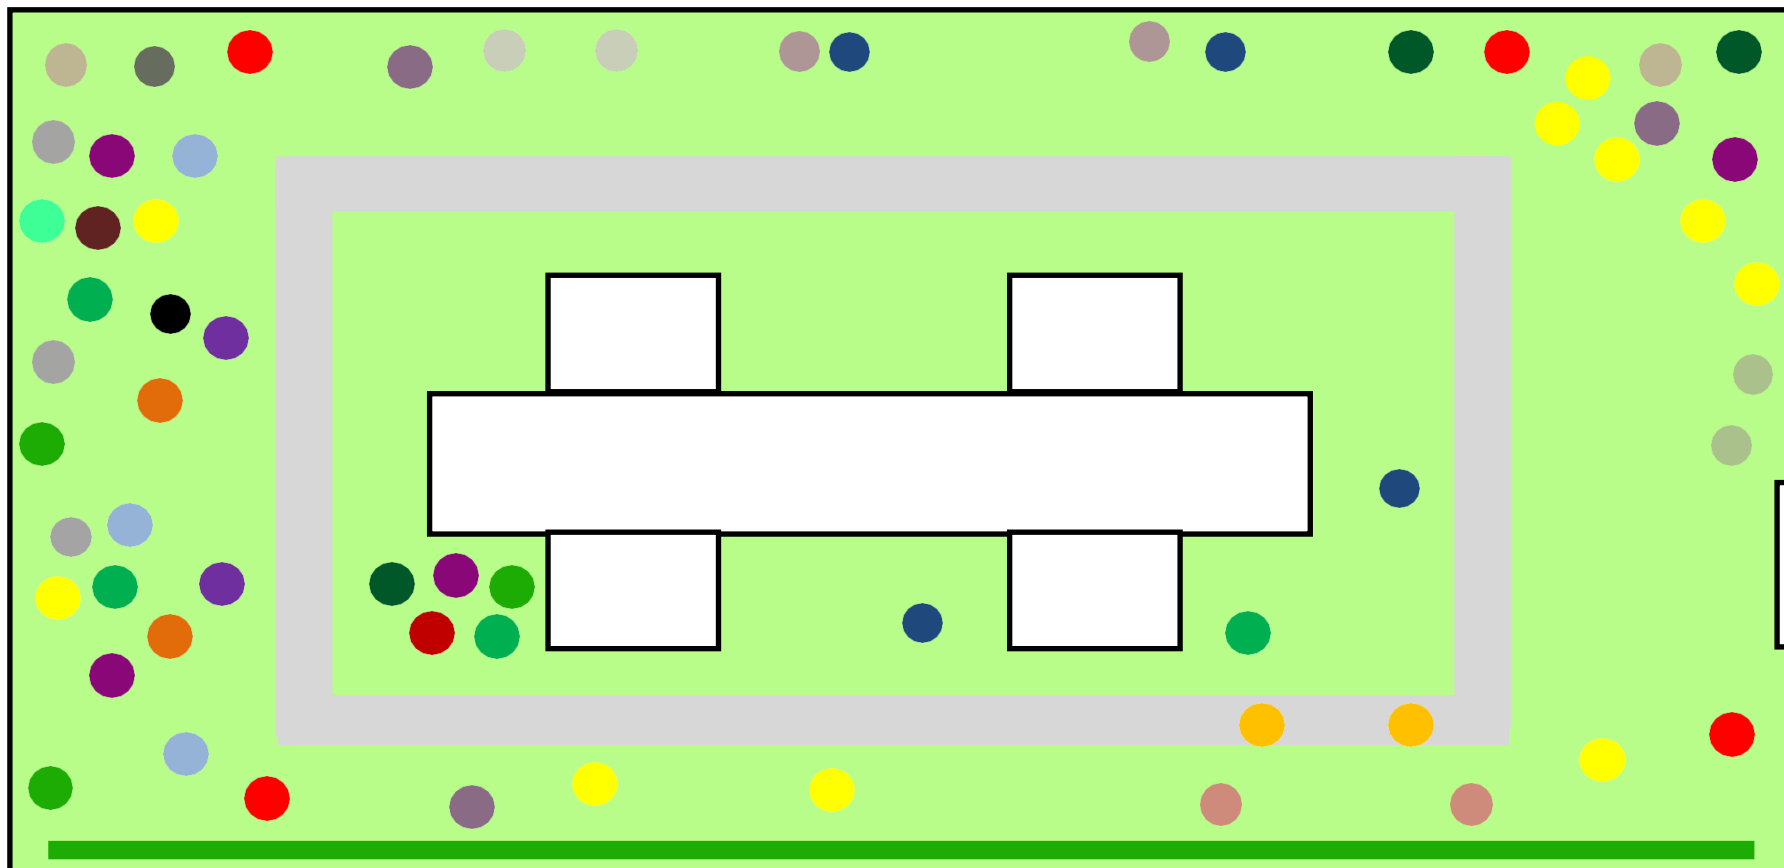

**Картосхема обитания видов насекомых  
на территории государственного учреждения образования  
«Детский сад №3 г. Мосты»**

- Бабочка
  -Божья коровка
  -Кузнечик
  - Стрекоза
  - Жук Олень
  -Красноклоп
- Водомерка
  -Муравей
  -Гусеница
  -Дождевой червь
  -Колорадский жук
  -Оса
  -Пчела
- Муха
  -Комар
  -Богомол
  -Тля
  - Майский жук
  -Белокрылка
  -Сверчок
  - Паук садовый
- Клоп - черепашка
  - Плавунец