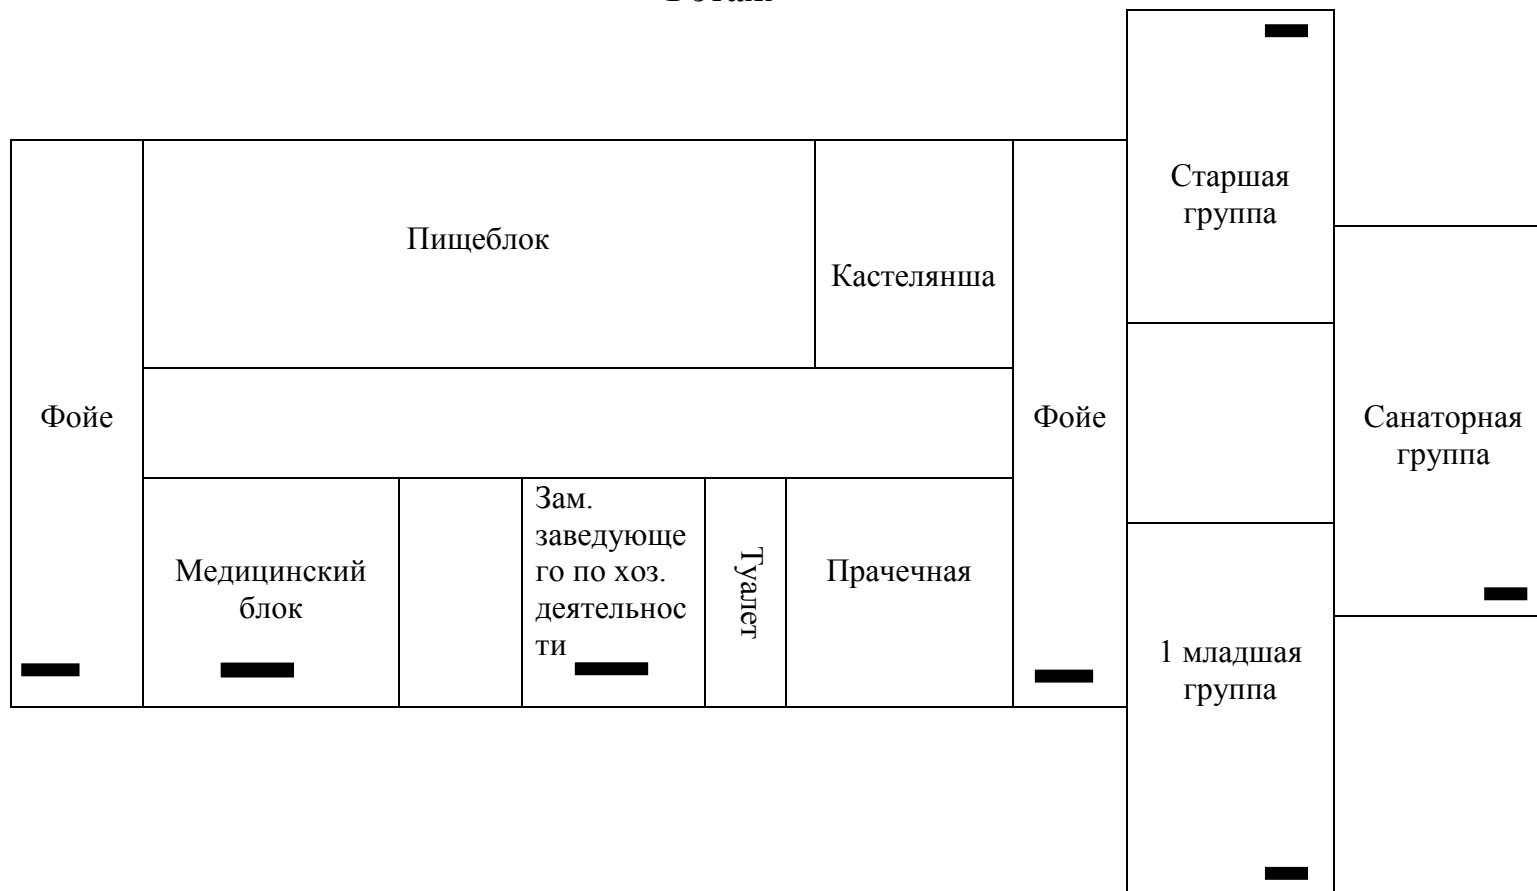

**План-схема мест потери тепла
в государственном учреждении образования
«Ясли – сад №3 г. Мосты»
1 этаж**

- █** - Окно (деревянная рама, стекло)
- ▬** - Запасной выход

**План-схема мест потери тепла
в государственном учреждении образования
«Ясли – сад №3 г. Мосты»
2 этаж**

█ - Окно (деревянная рама, стекло)

▬ - Запасной выход