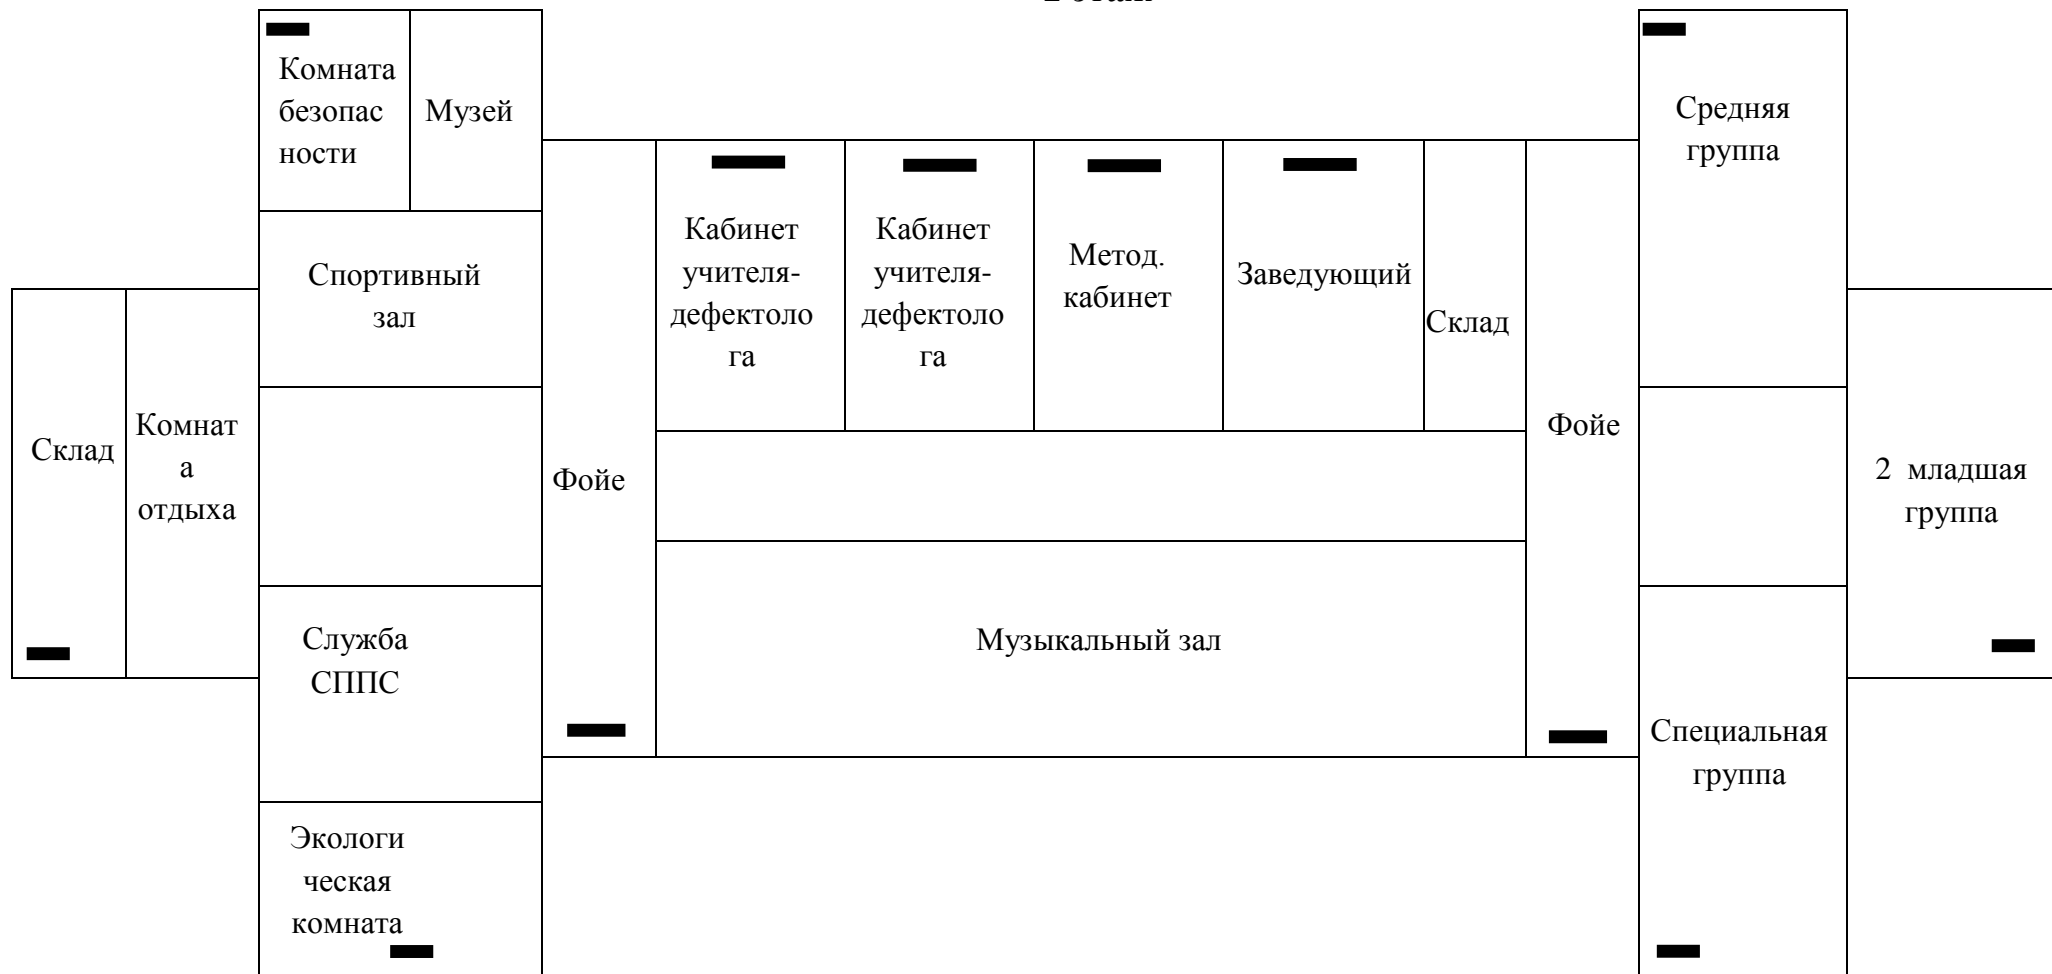

**План-схема мест потери тепла
в государственном учреждении образования
«Ясли – сад №3 г. Мосты»
1 этаж**

- █** - Окно (деревянная рама, стекло)
- ▬** - Запасной выход

**План-схема мест потери тепла
в государственном учреждении образования
«Ясли – сад №3 г. Мосты»
2 этаж**

█ - Окно (деревянная рама, стекло)

▬ - Запасной выход